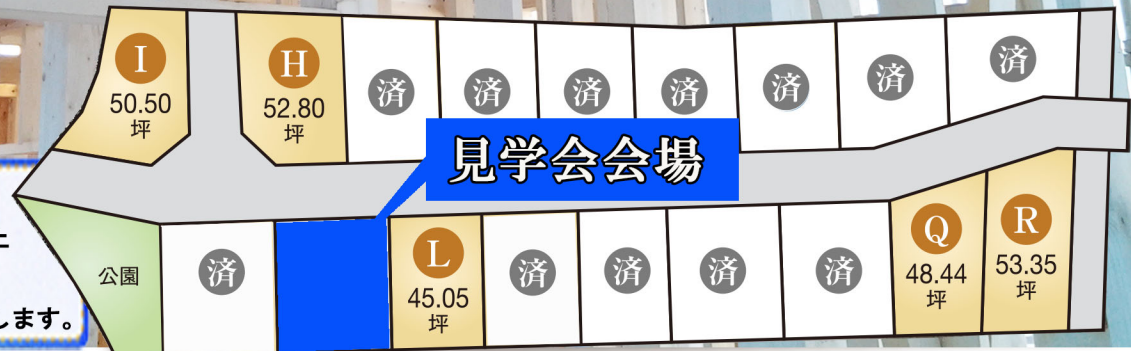

大津区天満
☆建築条件なし☆

構造見学会開催!!

9/10日(土)・11日(日)
10:00~17:00

完成すると見えないお家の内部を大公開 ♪♪
是非、この機会にご覧下さい!!

お客様へ

ご来場の際はお電話にてご予約の上
ご来場をお願い致します。
※お客様のマスク着用もお願い致します。

新型コロナウイルス対策実施中

- ①消毒液の設置 ②見学の人数制限 ③スタッフの手洗い・うがい
- ④スタッフのマスク着用 ⑤スタッフの体調管理の徹底

充実の周辺施設

- イオンモール姫路大津… 徒歩 7分
- JRはりま勝原駅… 徒歩 20分
- 山陽電鉄山陽天満駅 徒歩 15分
- 大津小学校 …… 徒歩 10分
- 大津中学校 …… 徒歩 10分
- 姫路天満郵便局 …… 徒歩 2分

YouTube
Bio Townの
魅力を公開中!!

●姫路市大津区天満●JRはりま勝原駅徒歩約20分●地目宅地●第2種中高層住居専用地域●
建ぺい率60%●容積率200%●上下水道・都市ガス●私道負担なし●団地総区画数/18区画●
今回販売区画数/5区画●道路幅員/6m●土地面積/148.95㎡(45.05坪)~176.37㎡
(53.35坪)●土地販売価格/1,380万円~1,700万円●施工/株式会社一住建●売主