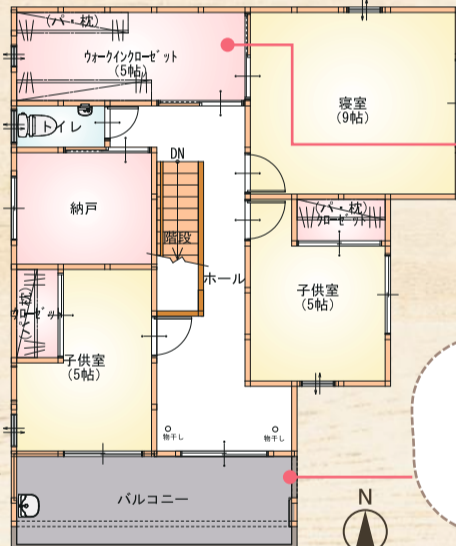

見所満載モデルハウス

GRAND
OPEN!!!

ビオス・サンガーデン小松に新しいモデルハウスが誕生しました!!

モデルハウス公開中

見学時間 / 10:00~17:00

ご家族揃って
お気軽に
お越しください

リビング学習を取り入れたカウンター
子どもたちの勉強スペースとして最適です!

主婦のことを考えた動線
キッチンから直接アプローチできる洗面室

ホール手洗い
トイレ使用后、外出からの手洗いを兼用できるホール手洗い。「帰ったらすぐ手洗い」の習慣付をするにはもってこい!

常に使う洋服やジャンパーはこのハンガー掛けがとっても便利! 階段下スペースはすべて収納!

大容量のWIC。
平面で使いやすいのがポイント! WICはホールと寝室の両方から入ることができます!

広々バルコニー!
たくさんの洗濯物を干すことが出来る上、スロップシンク付きだから子どもたちの運動靴を洗ったり普段室内で洗えないものを洗うことができます。