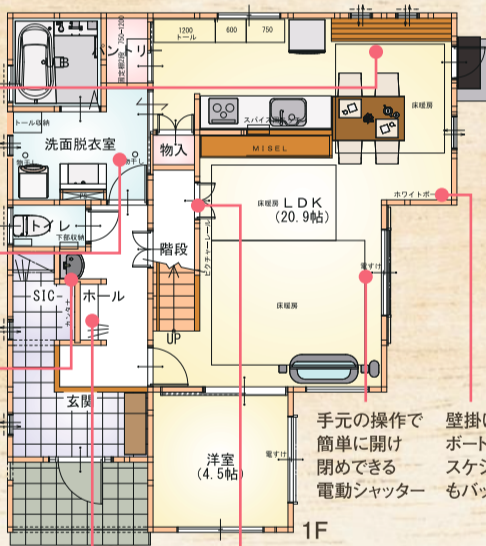

見所満載モデルハウス

GRAND
OPEN!!!

ビオス・サンガーデン小松に新しいモデルハウスが誕生しました!!

モデルハウス公開中

見学時間 / 10:00~17:00

ご家族揃って
お気軽に
お越しください

リビング学習を取り入れたカウンター
子どもたちの勉強スペースとして最適です!

主婦のことを考えた動線
キッチンから直接アプローチできる洗面室

ホール手洗い
トイレ使用后、外出からの手洗いを兼用できるホール手洗い。「帰ったらすぐ手洗い」の習慣付をするにはもってこい!

常に使う洋服やジャンパーはこのハンガー掛けがとっても便利! 階段下スペースはすべて収納!

大容量のWIC。
平面で使いやすいのがポイント! WICはホールと寝室の両方から入ることができます!

広々バルコニー!
たくさんの洗濯物を干すことが出来る上、スロップシンク付きだから子どもたちの運動靴を洗ったり普段室内で洗えないものを洗うことができます。