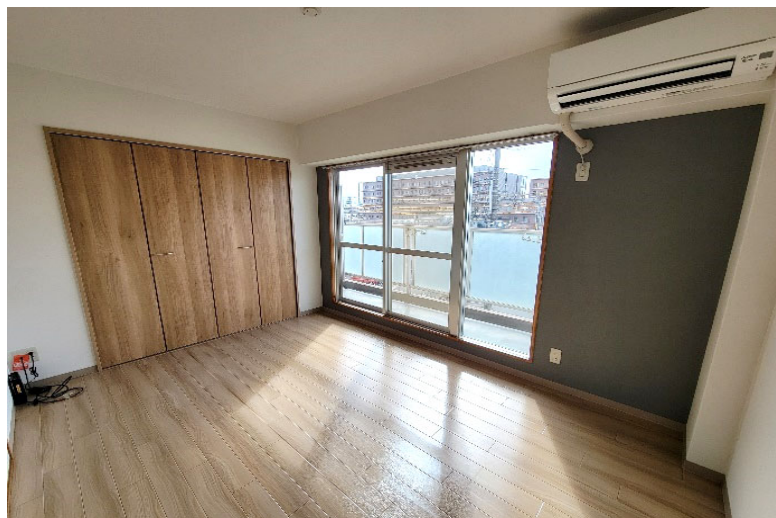

オート
ロック

オール
電 化

I H - 〇
コンロ

宅配
BOX有

洋 室

※ 物件地図 ※